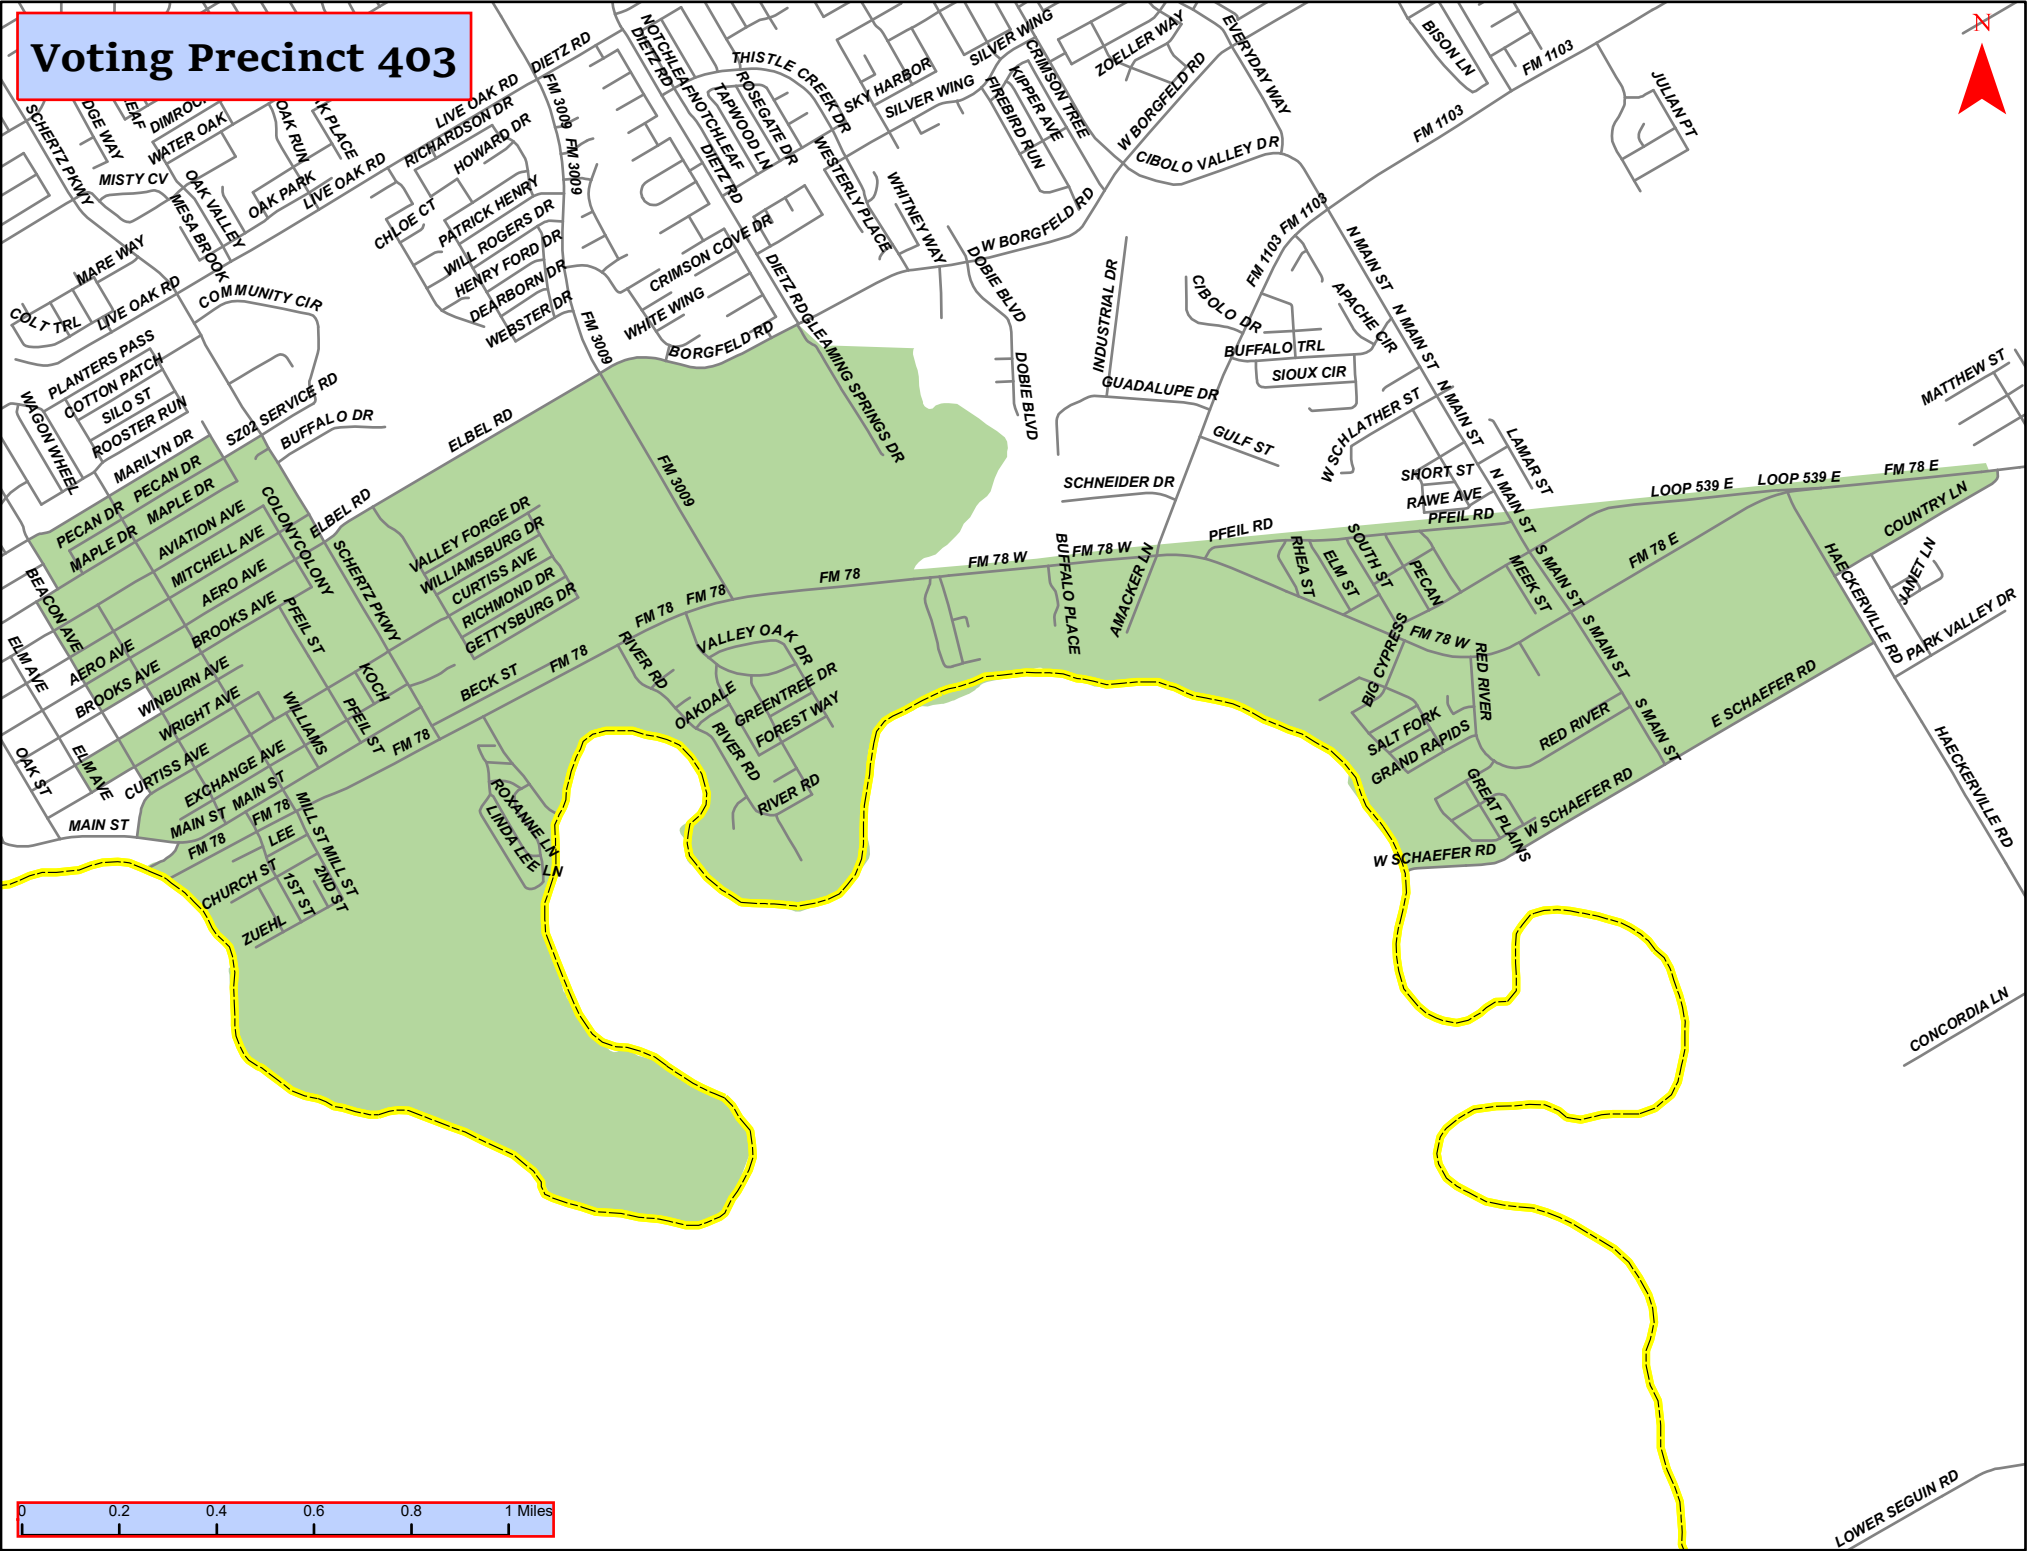

Voting Precinct 403

LOWER SEGUIN RD