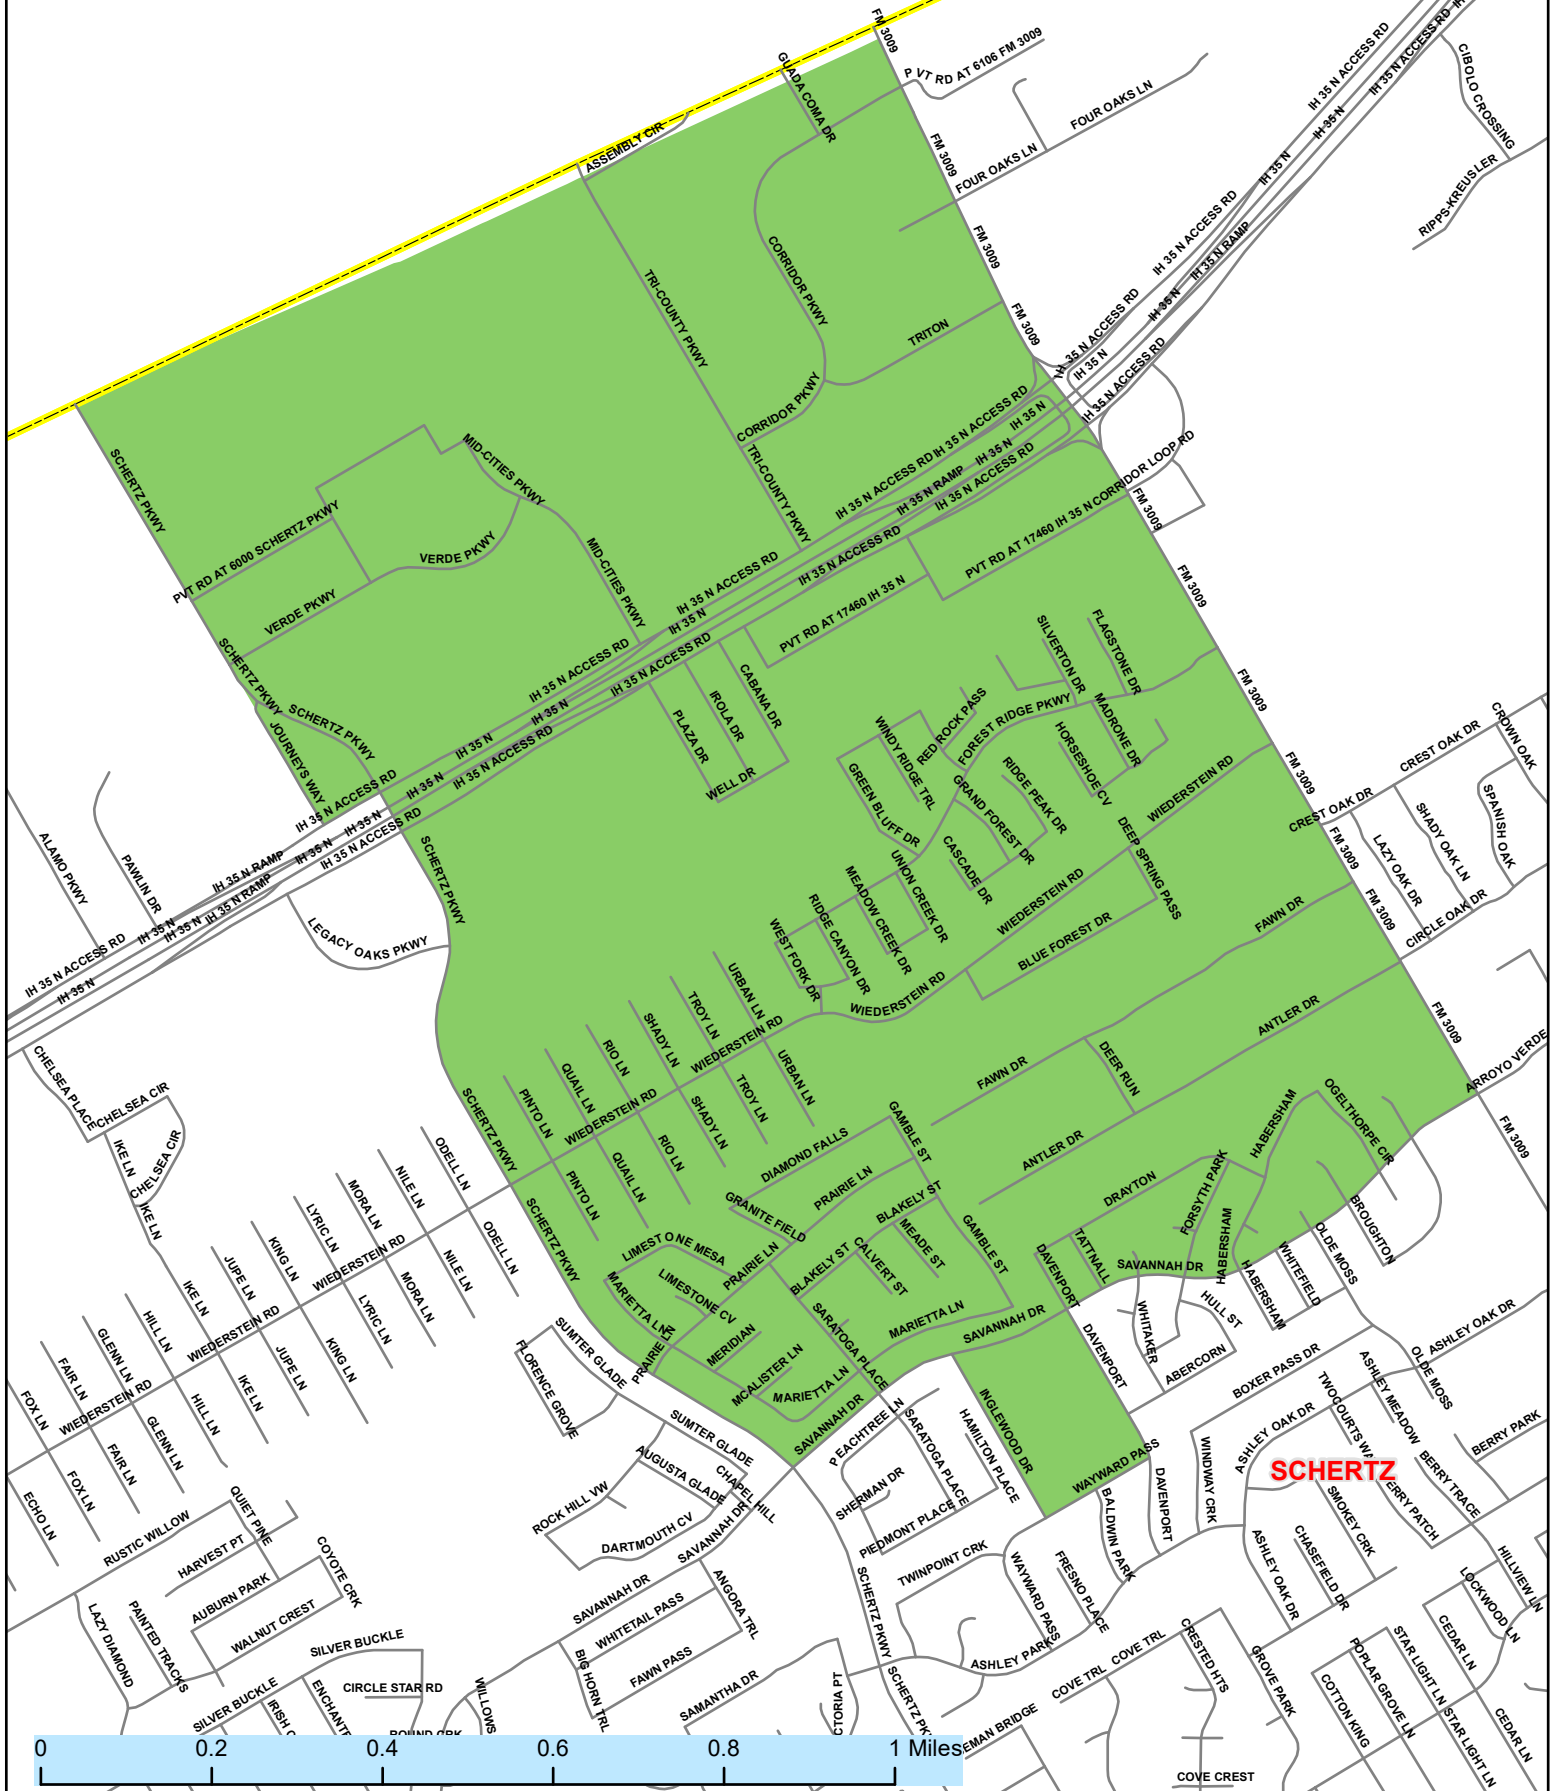

# Voting Precinct 308

N

**SCHERTZ**