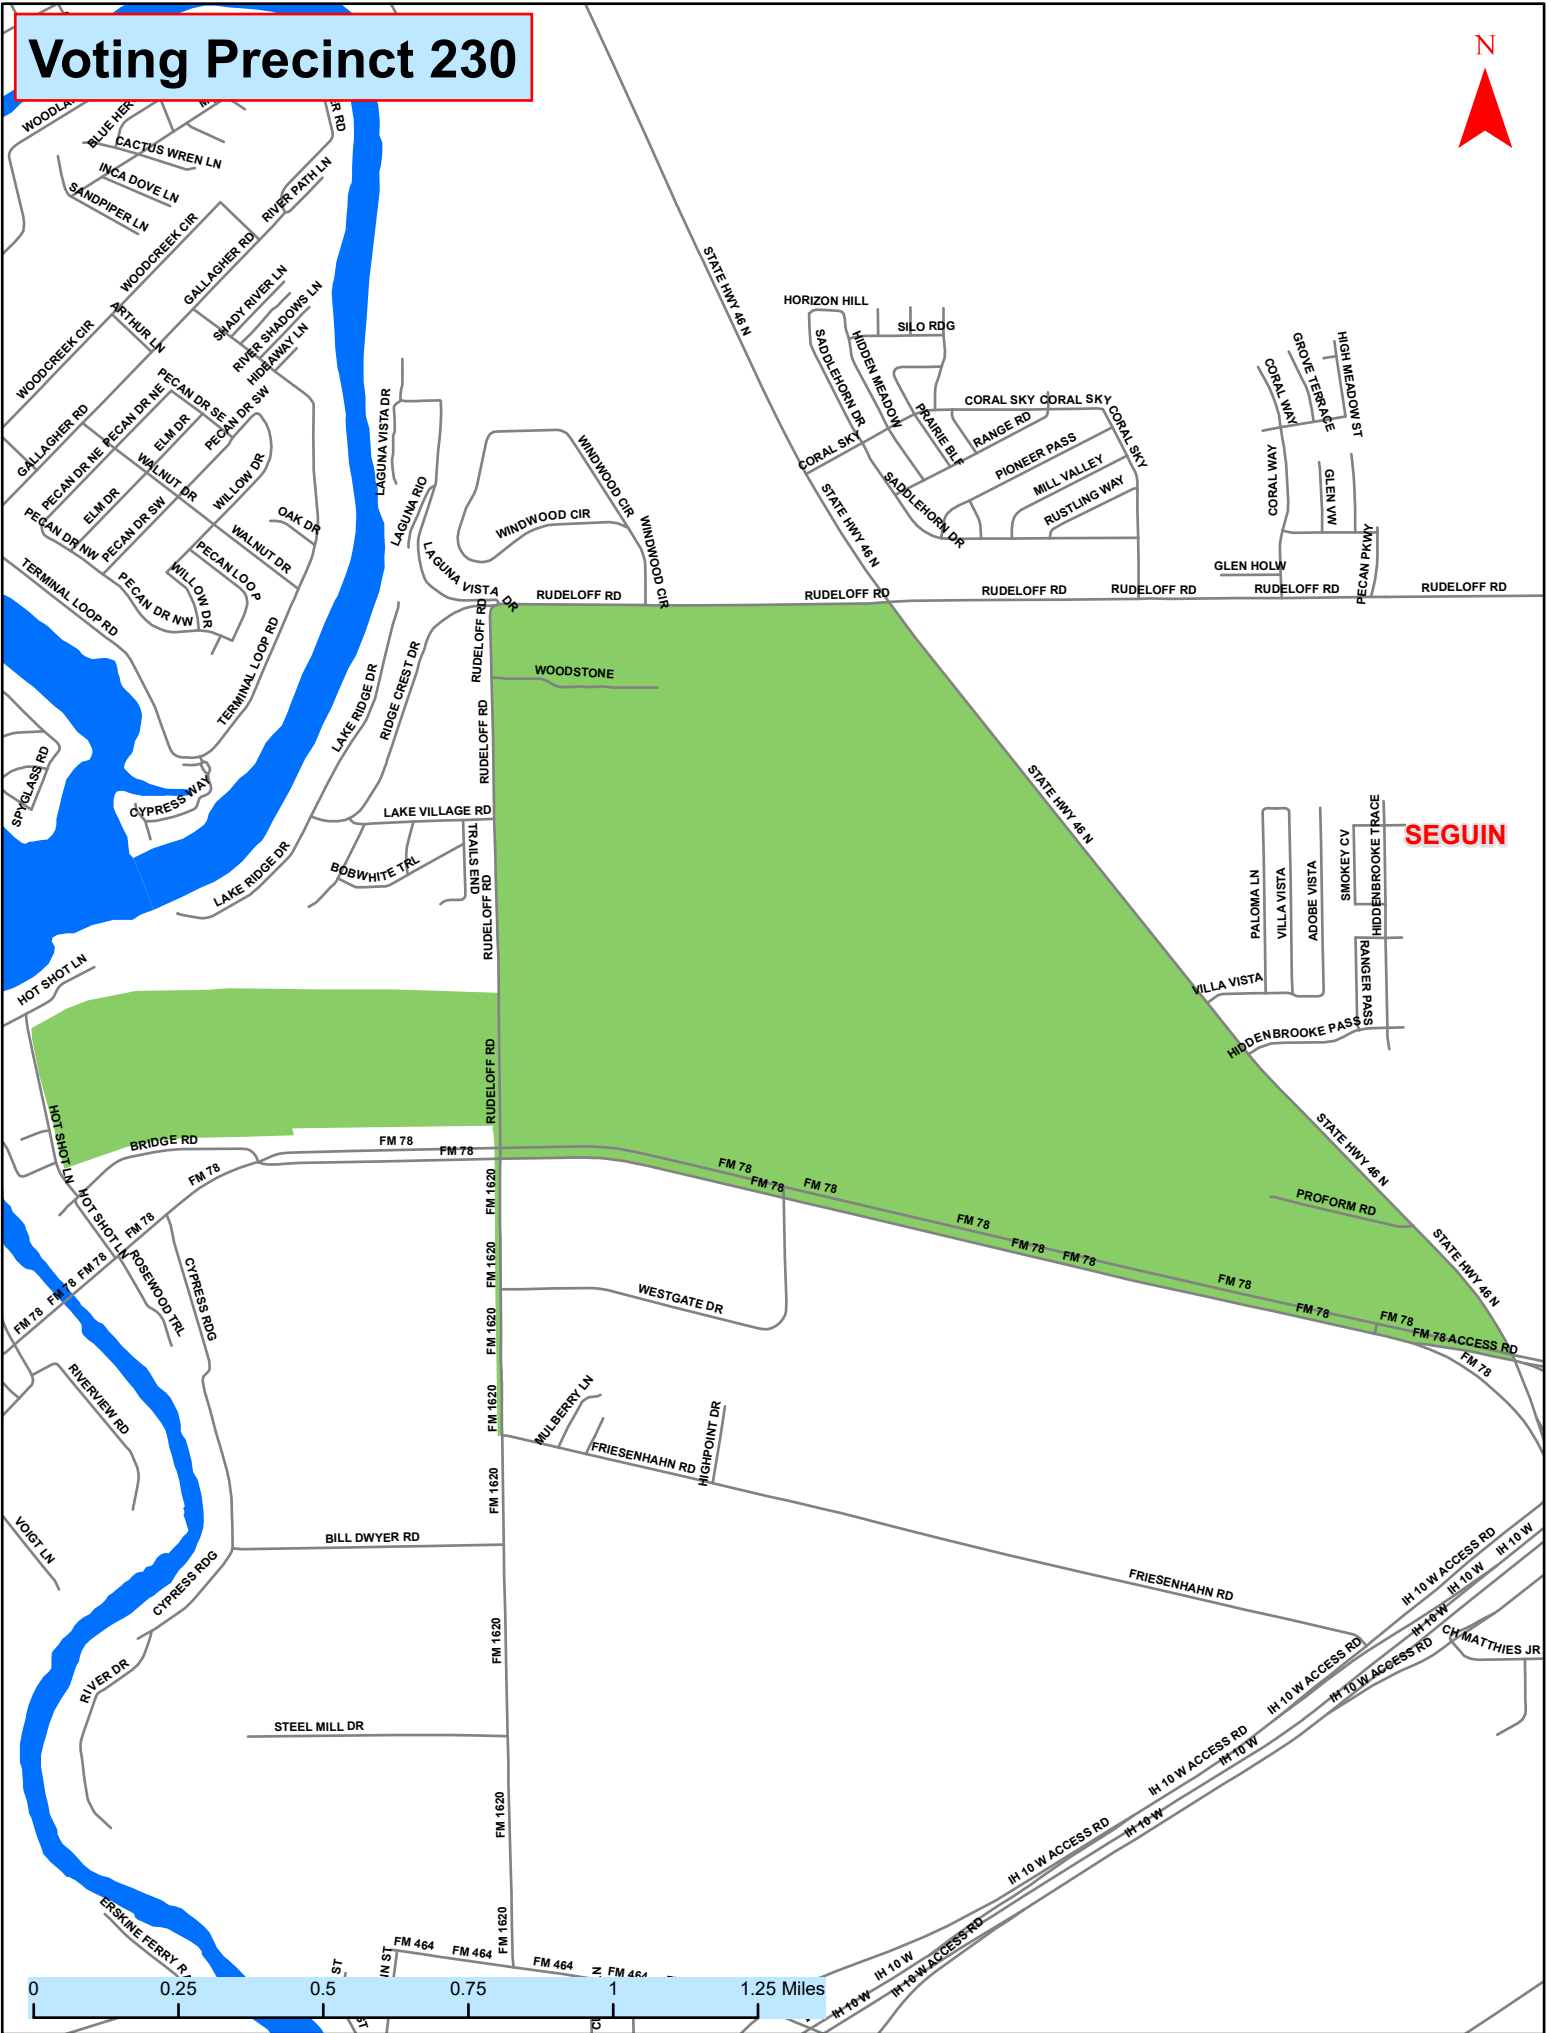

Voting Precinct 230

SEGUIN

0 0.25 0.5 0.75 1 1.25 Miles