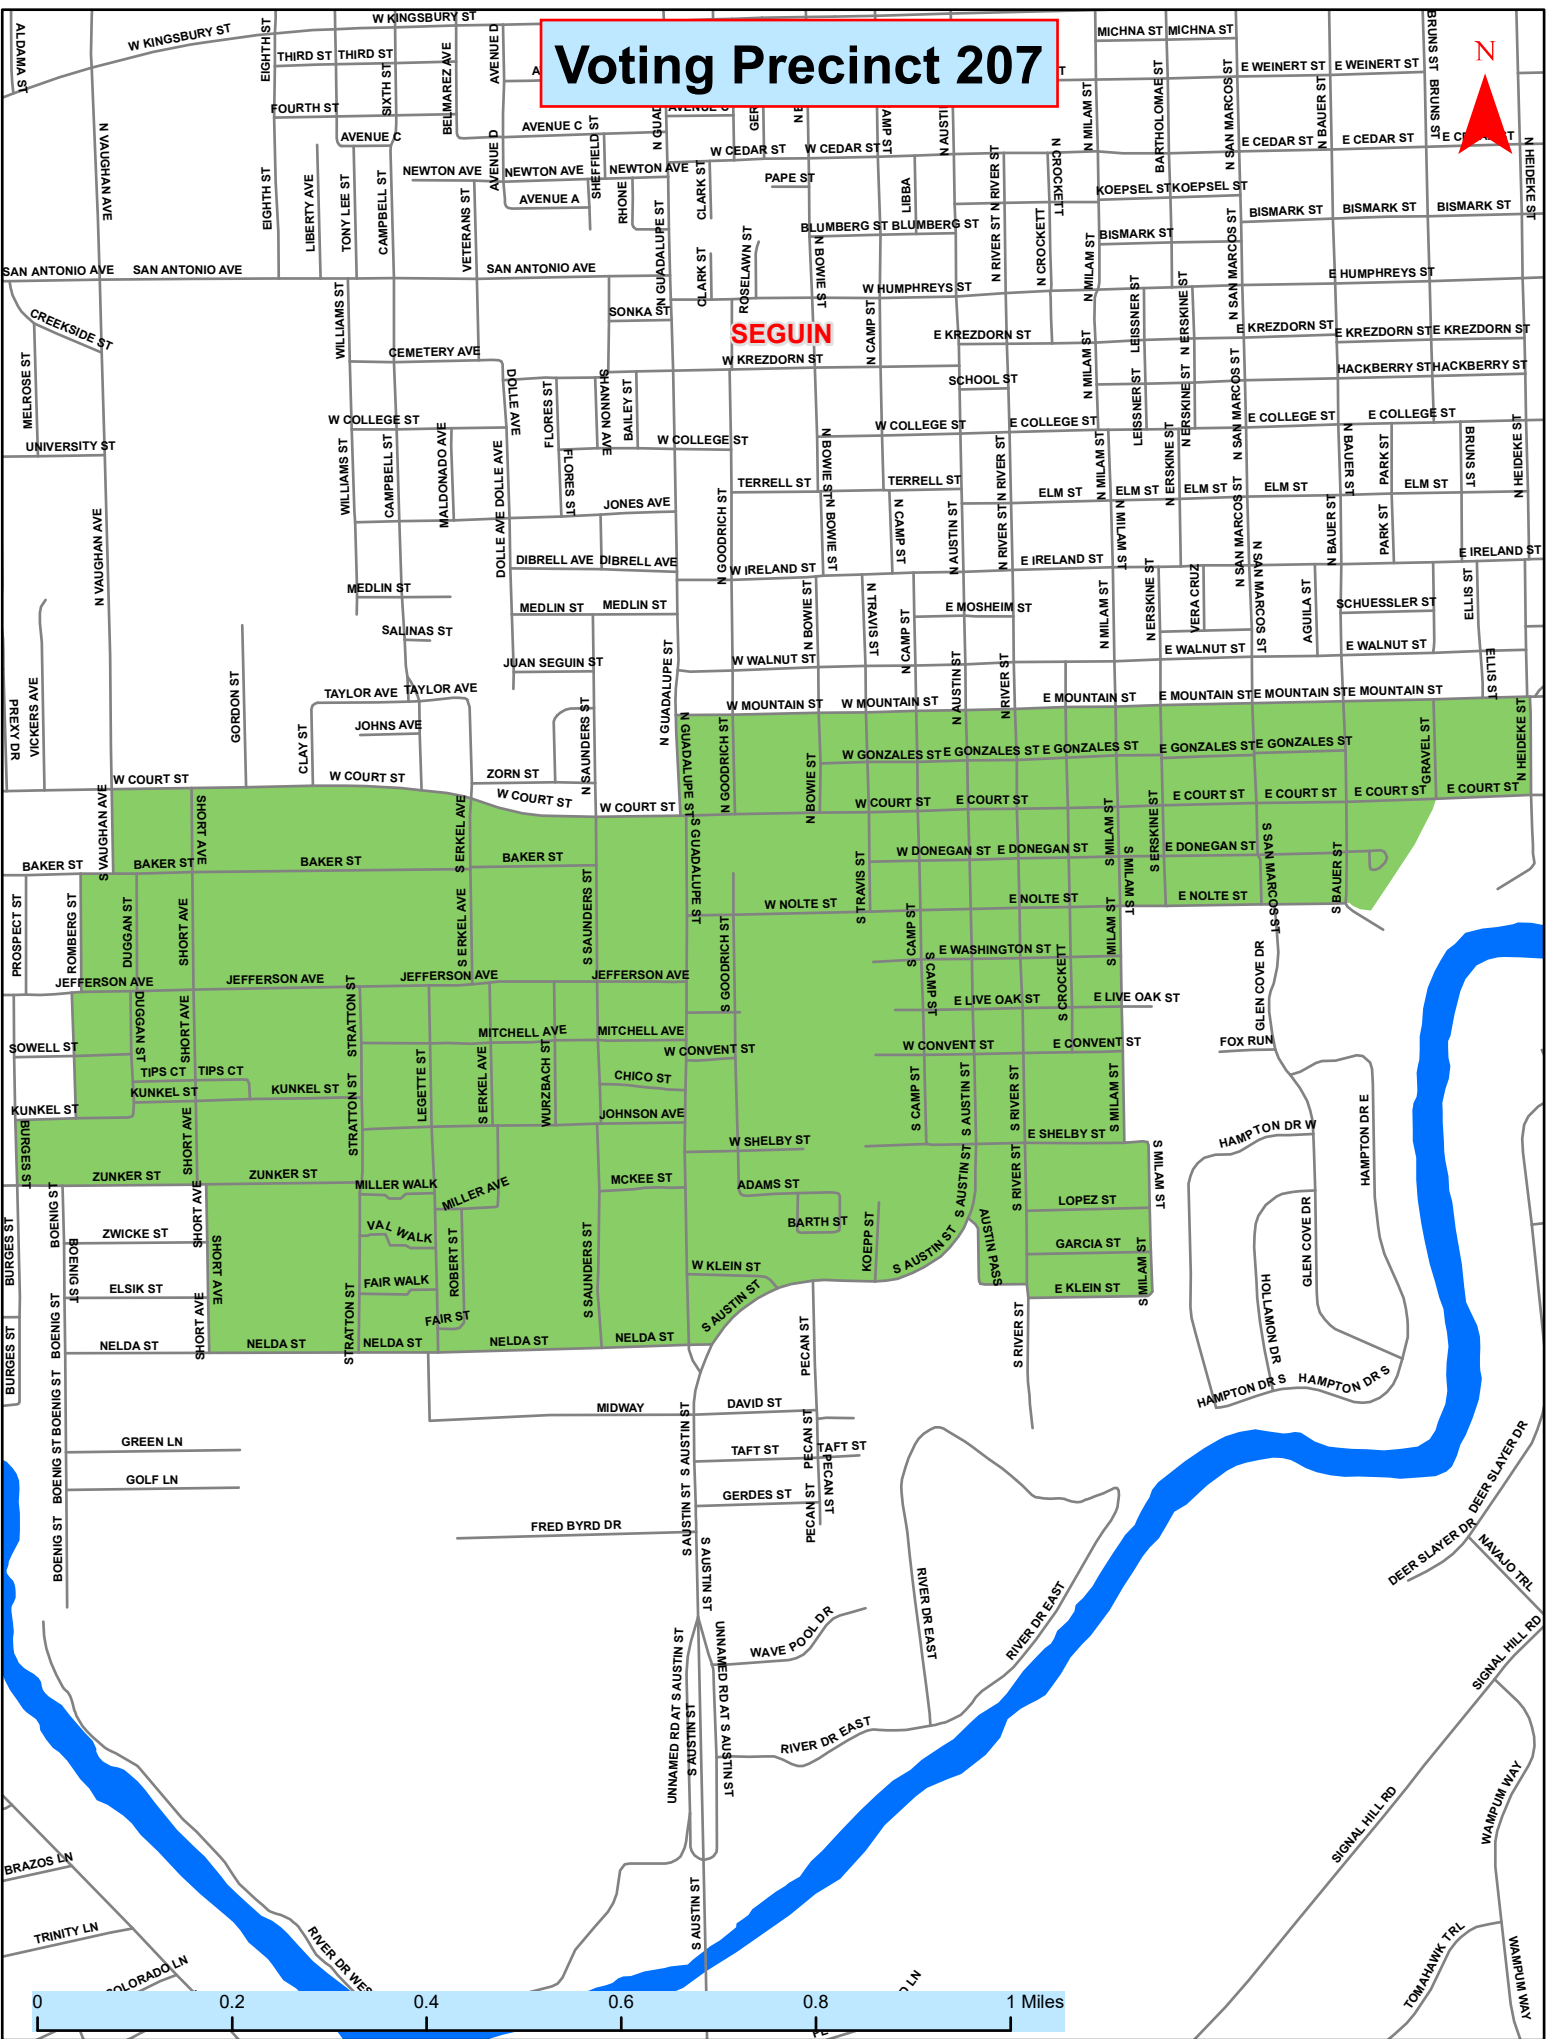

Voting Precinct 207

SEGUIN

0 0.2 0.4 0.6 0.8 1 Miles