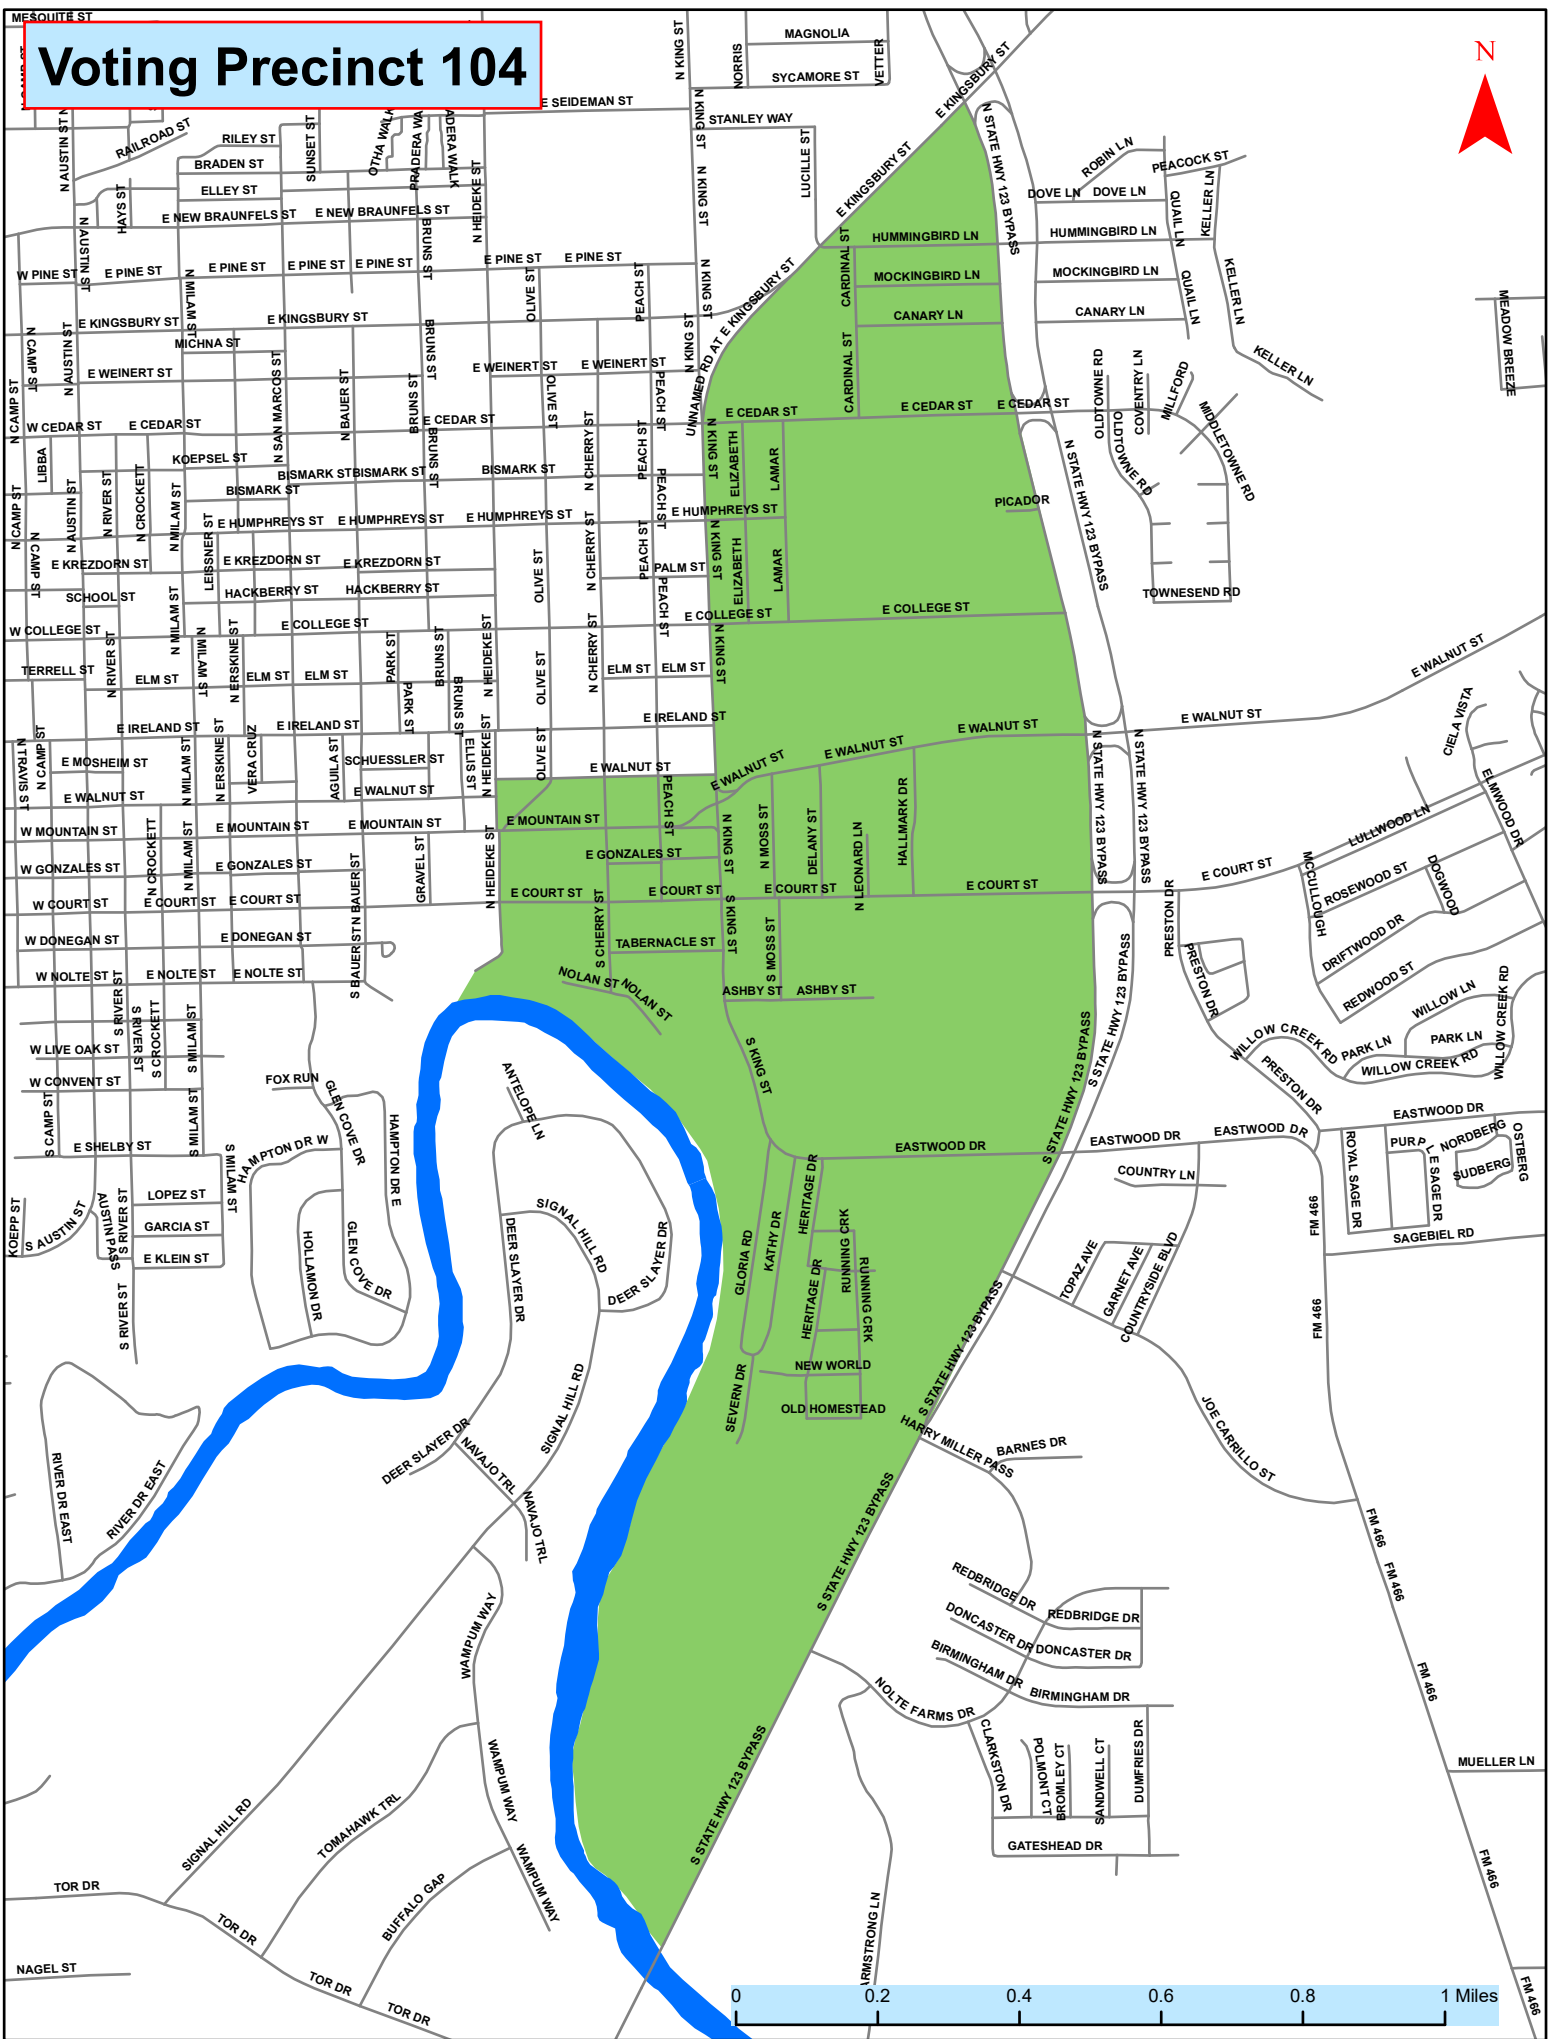

# Voting Precinct 104

0 0.2 0.4 0.6 0.8 1 Miles